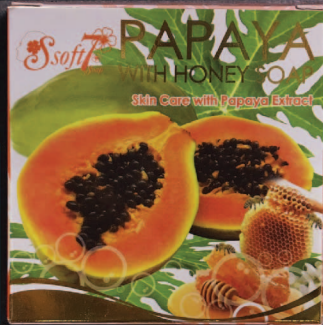

PAPAYA WITH HONEY SOAP
ปาปาย่า วิท ฮันนี่ ไชป ตรา เอส ซอฟ เซเว่น
เลขที่จดแจ้ง 10-1-6100054826

120 pcs./ctn Code SF 004
8 853252 006250